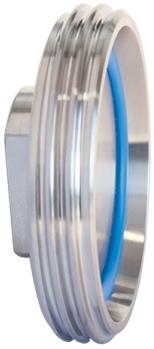

Milchrohrverschraubung Endstopfen

Mit Außengewinde

Norm	DIN 11851
Norm Gewinde	DIN 405-1
Gewindetyp	Milchrohr-Rundgewinde
Material	Edelstahl (1.4301)
Werkstoff Dichtung	NBR
Farbe Dichtung	Blau

Art. Nr.	Nenngröße	AG	Gewicht (kg/St.)
5544025000	25	52 x 1/6"	0,197
5544032000	32	58 x 1/6"	0,253
5544038000	40	65 x 1/6"	0,298
5544050000	50	78 x 1/6"	0,370
5544063000	65	95 x 1/6"	0,640
5544075000	80	110 x 1/4"	1,034
5544100000	100	130 x 1/4"	1,230